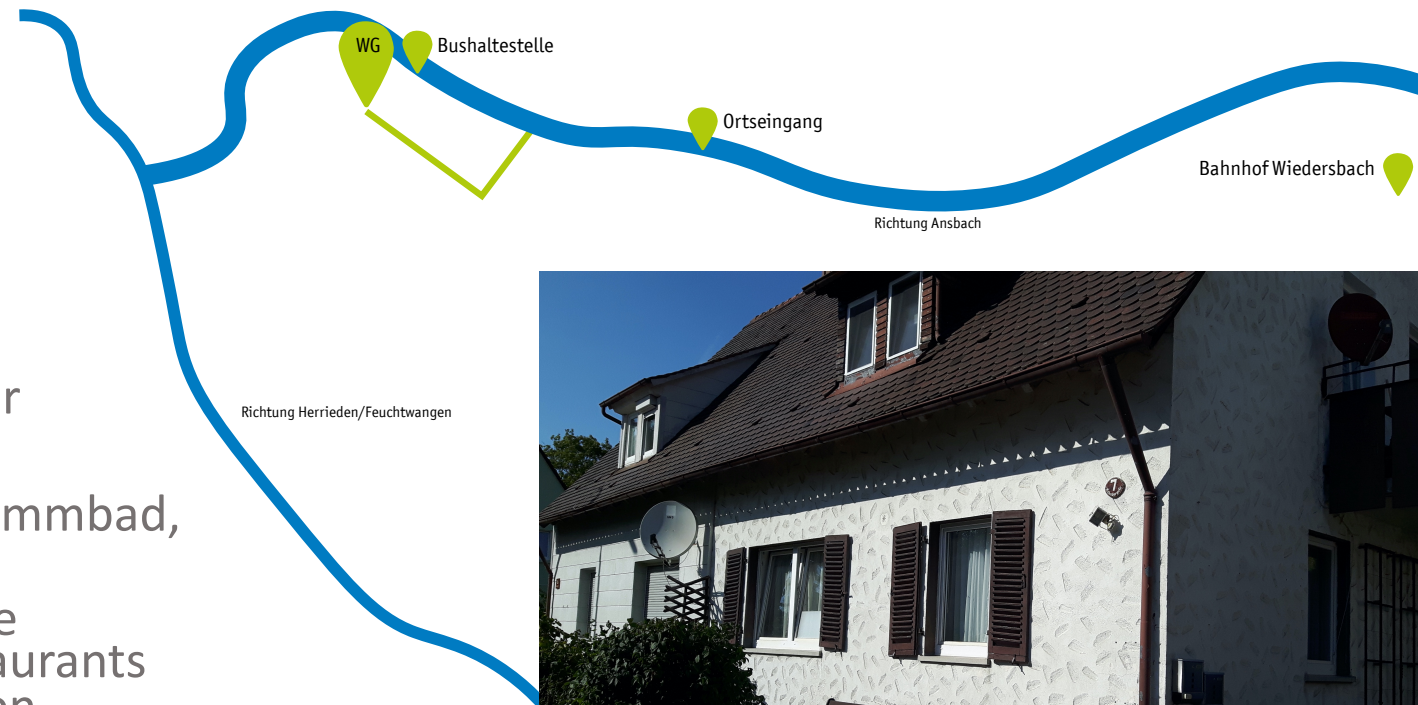

Lage und Infrastruktur

- Wohnsiedlung
- verkehrsberuhigte Zone
- Im Ort:
  - Hausärzte, Zahnärzte, Apotheken, Optiker
  - kath. und ev. Kirche,
  - Sporthalle, Sportplatz, Tennisplatz, Schwimmbad, Freibad, Fitnessstudio
  - Friseure, Banken, Baumarkt, Supermärkte und Discounter (Netto, Lidl, Edeka), Restaurants (deutsch/italienisch/asiatisch), Packstation, Tankstelle, Bibliothek ...