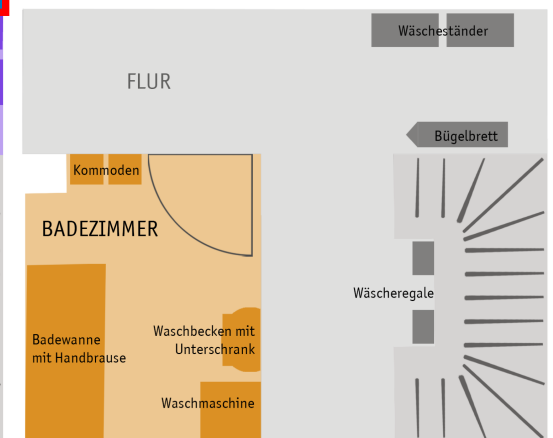

Wohnung

- 60 qm Wohnung
- 2 WG-Zimmer
- Renoviert in 2020
- Gemeinschaftsraum, Küche, Bad
- Separate Toilette
- 2-Familien-Haus, 1. OG
- Bad im KG
- Parken vor dem Haus möglich
- Fahrradunterstellmöglichkeit

1. OG

KG