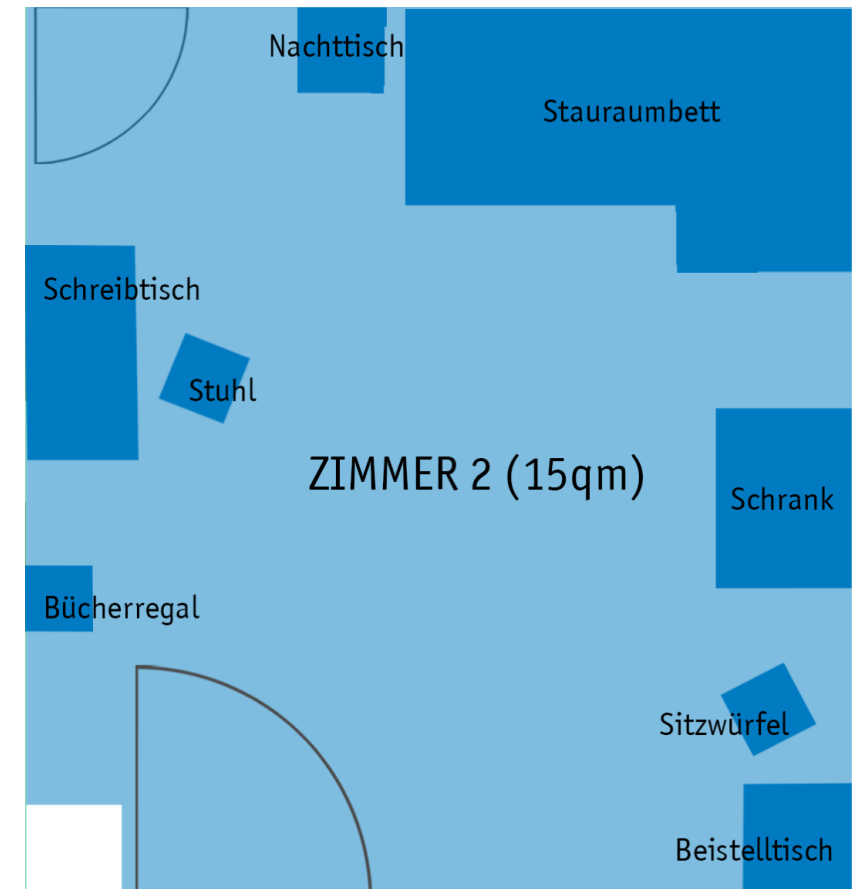

Zimmer

- 15 qm
- Infrarot-Heizung
- Fliegengitter am Fenster, Jalousie
- Möblierung:
  - Stauraumbett mit Schublade, Lattenrost und Matratze, Nachttisch mit Schublade, Nachtlampe
  - Kleiderschrank mit Wäschebox und Bügeln
  - Schreibtisch mit Schubladen und Aktenfach, Stuhl, Bodenschutzmatte, Papierkorb
  - Bücherregal, 3 Wandregale, 1 Korb
  - Beistelltisch mit Sitzhocker, Wäschesammler, Bilderwand