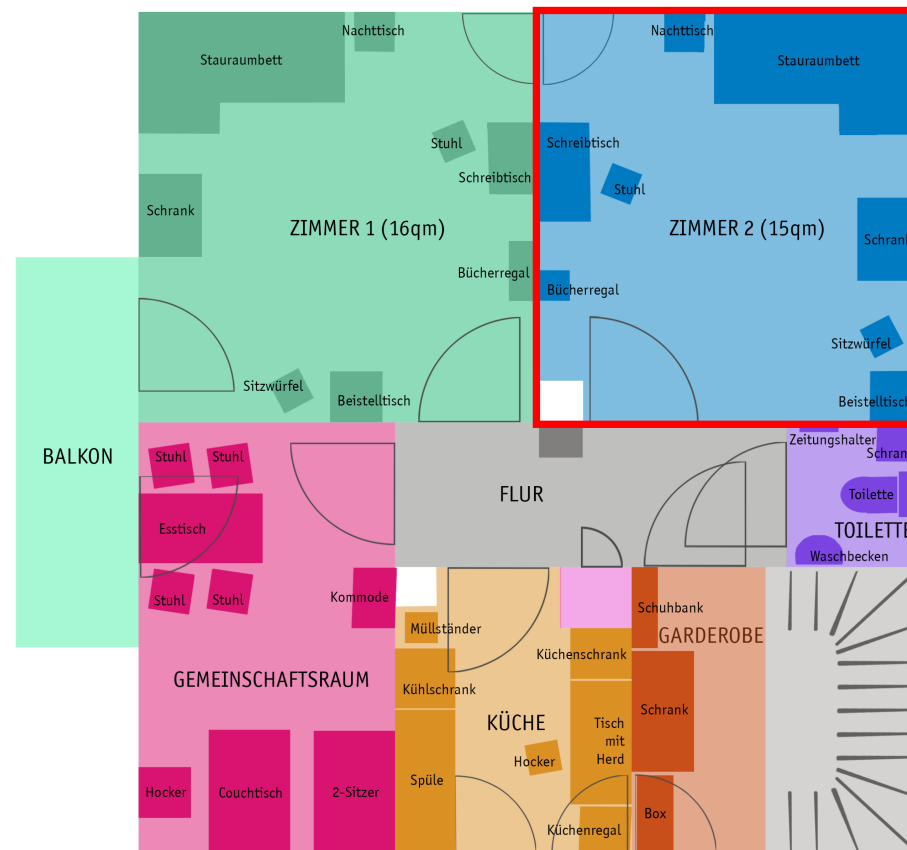

Wohnung

- 60 qm Wohnung
- 2 WG-Zimmer
- Renoviert in 2020
- Gemeinschaftsraum, Küche, Bad
- Separate Toilette
- 2-Familien-Haus, 1. OG
- Bad im KG
- Parken vor dem Haus möglich
- Fahrradunterstellmöglichkeit

1. OG

KG