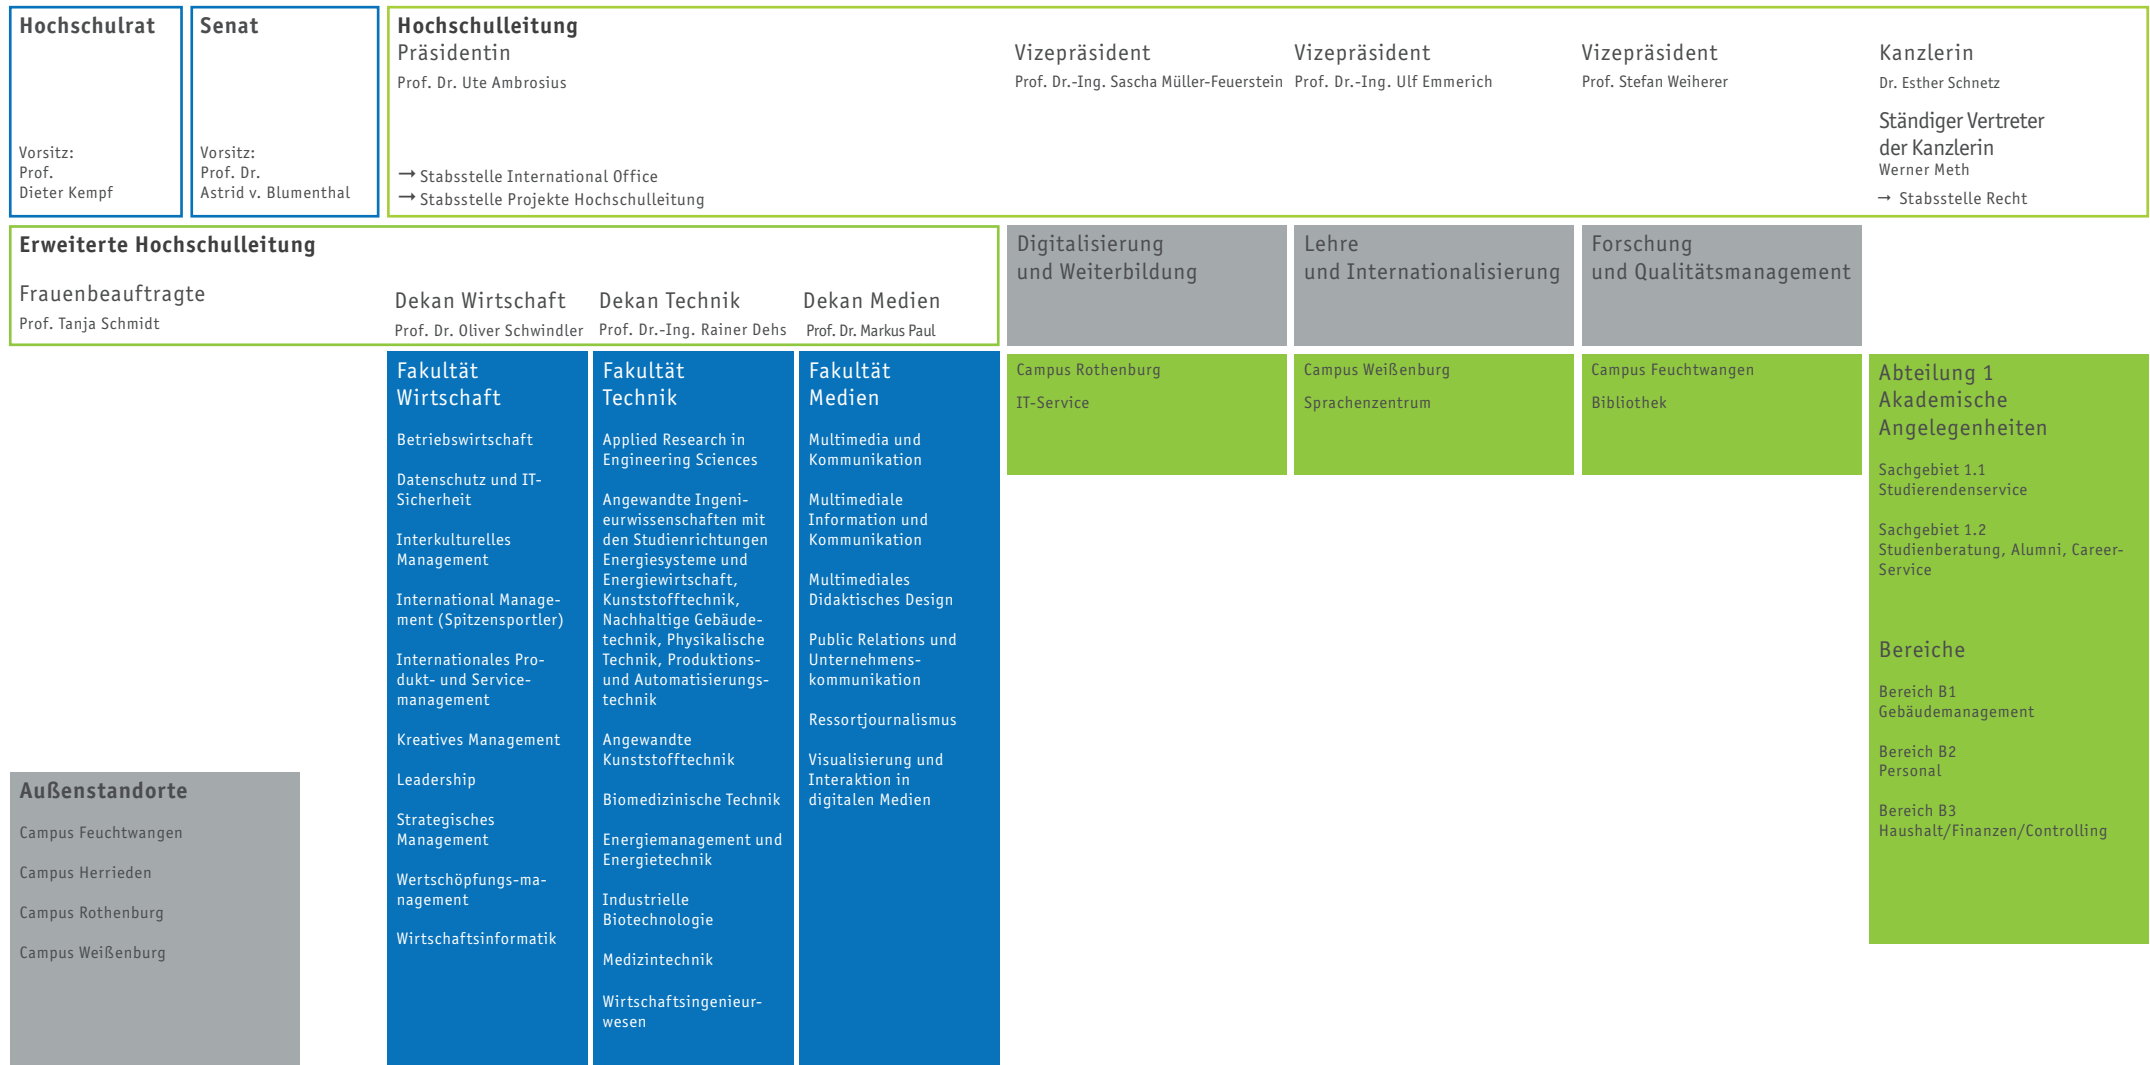

Organigramm der Hochschule Ansbach

Außenstandorte

Campus Feuchtwangen
Campus Herrieden
Campus Rothenburg
Campus Weißenburg