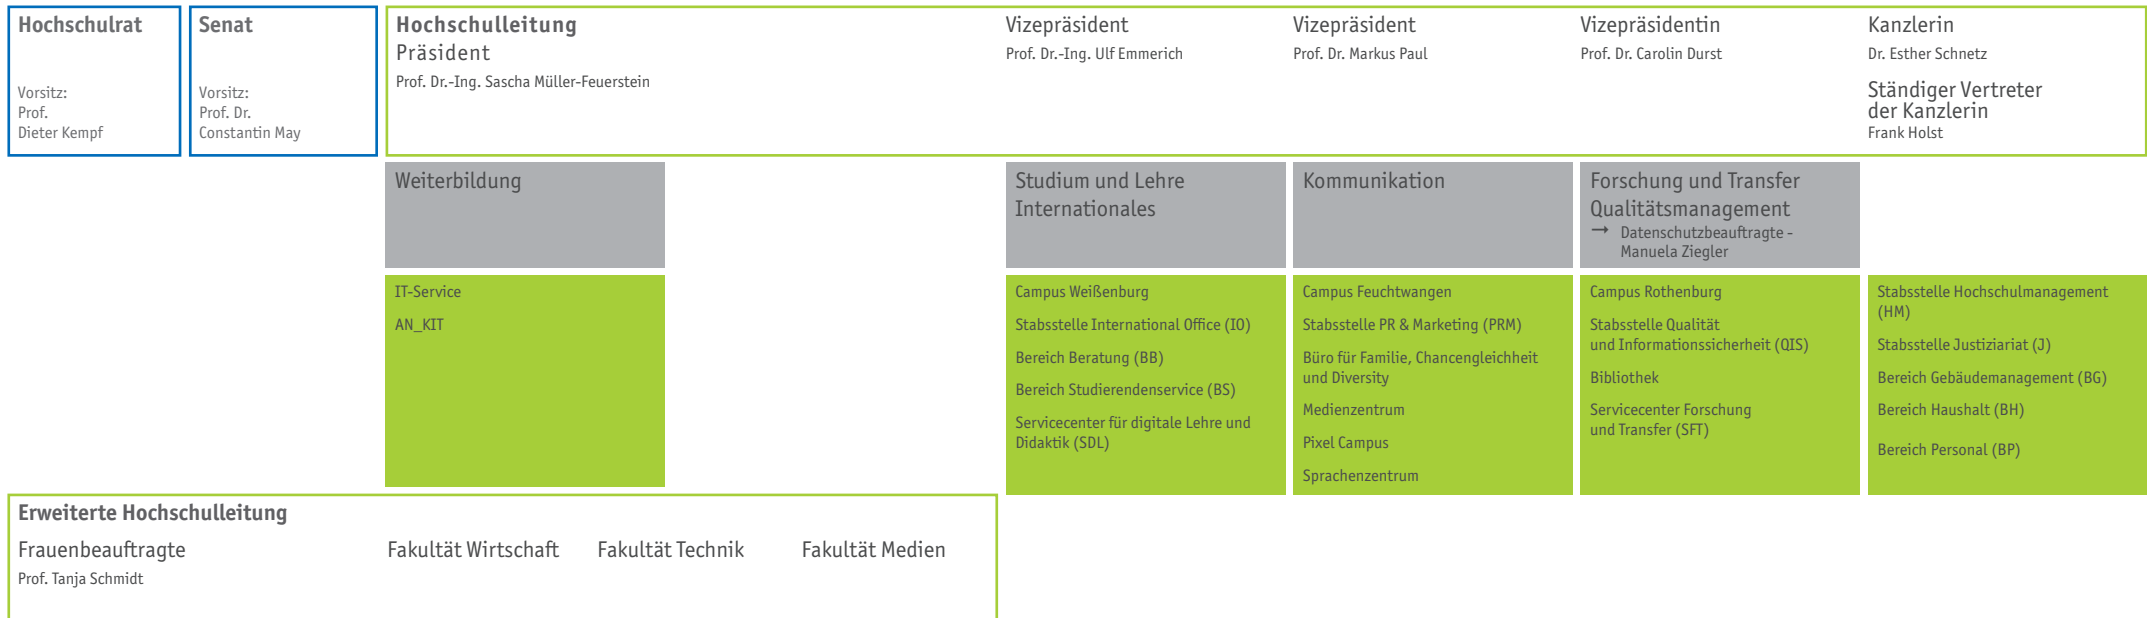

## Organigramm der Hochschule Ansbach

<b>Standorte</b>
Feuchtwangen
Herrieden
Rothenburg
Weißenburg
<b>Außenstellen in Ansbach</b>
Pixel Campus
Retti Campus

<b>Dekan</b> Prof. Dr. Oliver Schwindler  Bachelor • Angewandte Wirtschafts- und Medienpsychologie • Betriebswirtschaft und IT-Sicherheit • Interkulturelles Management • Internationales Management (Spitzensportler) • Strategisches Management* • Wertschöpfungsmanagement* • Wirtschaftsinformatik  Master • Angewandte Künstliche Intelligenz und digitale Transformation • Digital Marketing • Innovation und Entrepreneurship • Internationales Produkt- und Service-management** • Kreatives Management* • Leadership*  * berufsbegleitend ** englischsprachig **** rein dual	<b>Dekanin</b> Prof. Dr. Astrid von Blumenthal  Bachelor • Angewandte Ingenieurwissenschaften • Angewandte Kunststofftechnik* • Biomedizinische Technik • Industrielle Biotechnologie • Künstliche Intelligenz und Kognitive Systeme • Nachhaltige Ingenieurwissenschaften • Wirtschaftsingenieurwesen  Master • Applied Biotechnology** • Applied Research in Engineering Sciences • Energiemanagement und Energietechnik • Medizintechnik • Smart Energy Systems**  * berufsbegleitend	<b>Dekan</b> Prof. Dr.-Ing. Rainer Schäfer  Bachelor • Multimedia und Kommunikation • Produktionsmanagement Film und TV**** • Ressortjournalismus • Visualisierung und Interaktion in digitalen Medien  Master • Digital Learning • Multimediale Information und Kommunikation • Multimediales Didaktisches Design • Public Relations und Unternehmenskommunikation
---	---	--