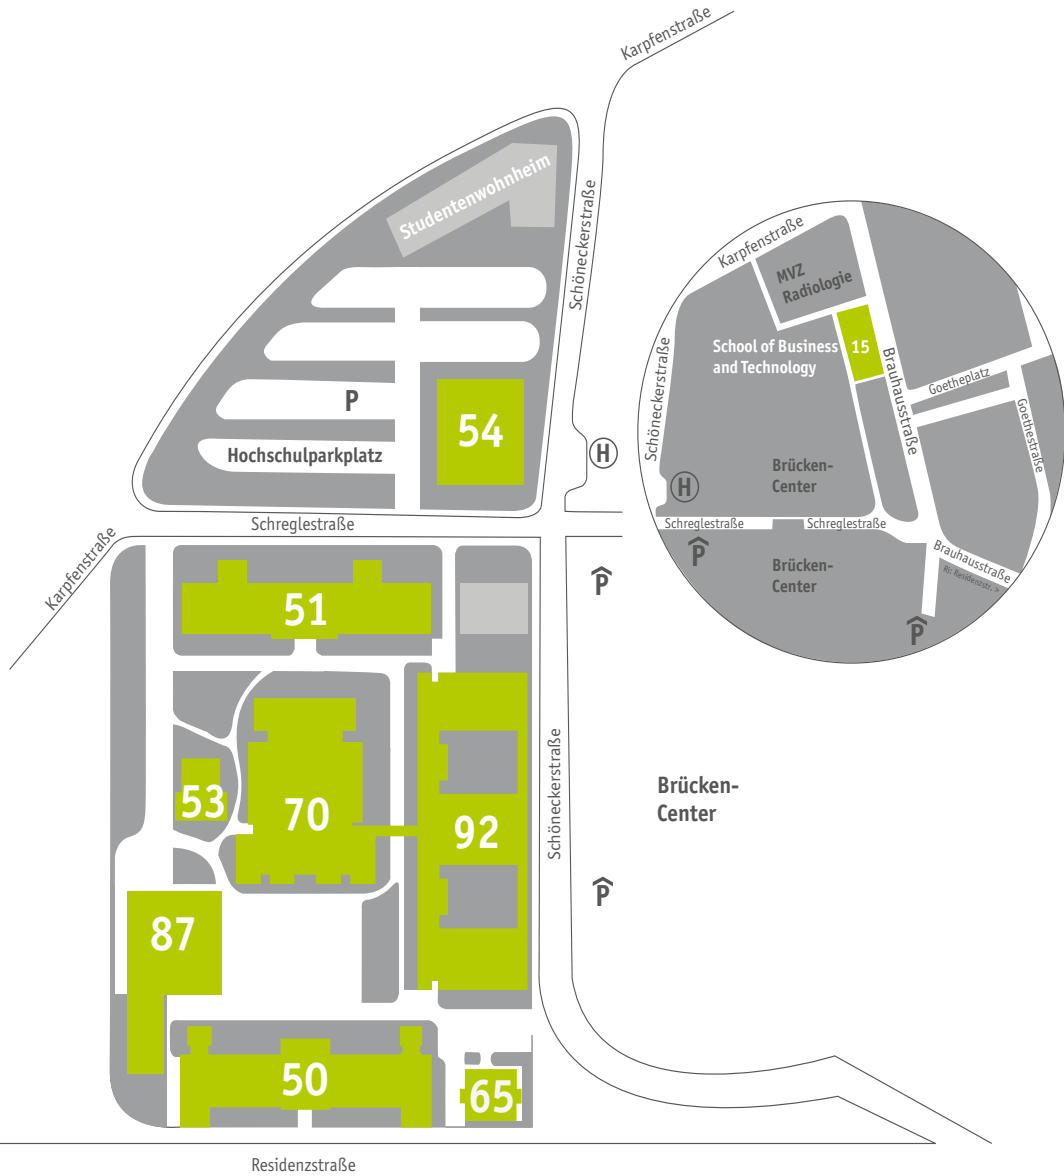

CAMPUSPLAN

WICHTIGE ORTE

Gebäude

15	School of Business and Technology Servicestelle Forschung und Transfer Biomasse Institut
50	Studiengänge Wirtschaft IT-Services Sprachenzentrum Hans-Maurer-Auditorium
51	Studiengänge und Labore Technik Gebäudemanagement
53	Studiengänge Technik Poststelle
54	Campus Center Gerhard-Mammen-Hörsaal
65	Hochschulleitung
70	Bibliothek Hörsaal „Bildungspreis“ Labore Technik
87	Mensa
92	Studiengänge und Labore Medien und Technik Senatssaal

Räume

Gerhard-Mammen-Hörsaal	54.0.1
Hans-Maurer-Auditorium	50.2.1
Hörsaal „Bildungspreis“	70.1.5
Bibliothek	70.0
IT-Services	50.1.0st
Sprachenzentrum	50.1.West
Fakultätsbüro Wirtschaft	50.2.16
Fakultätsbüro Technik	92.2.42
Fakultätsbüro Medien	92.2.9
Campus Center	54.0.West
Mensa	87
Senatssaal	92.2.25/26
Poststelle	53.0.2
Raum der Begegnung	51.1.0st