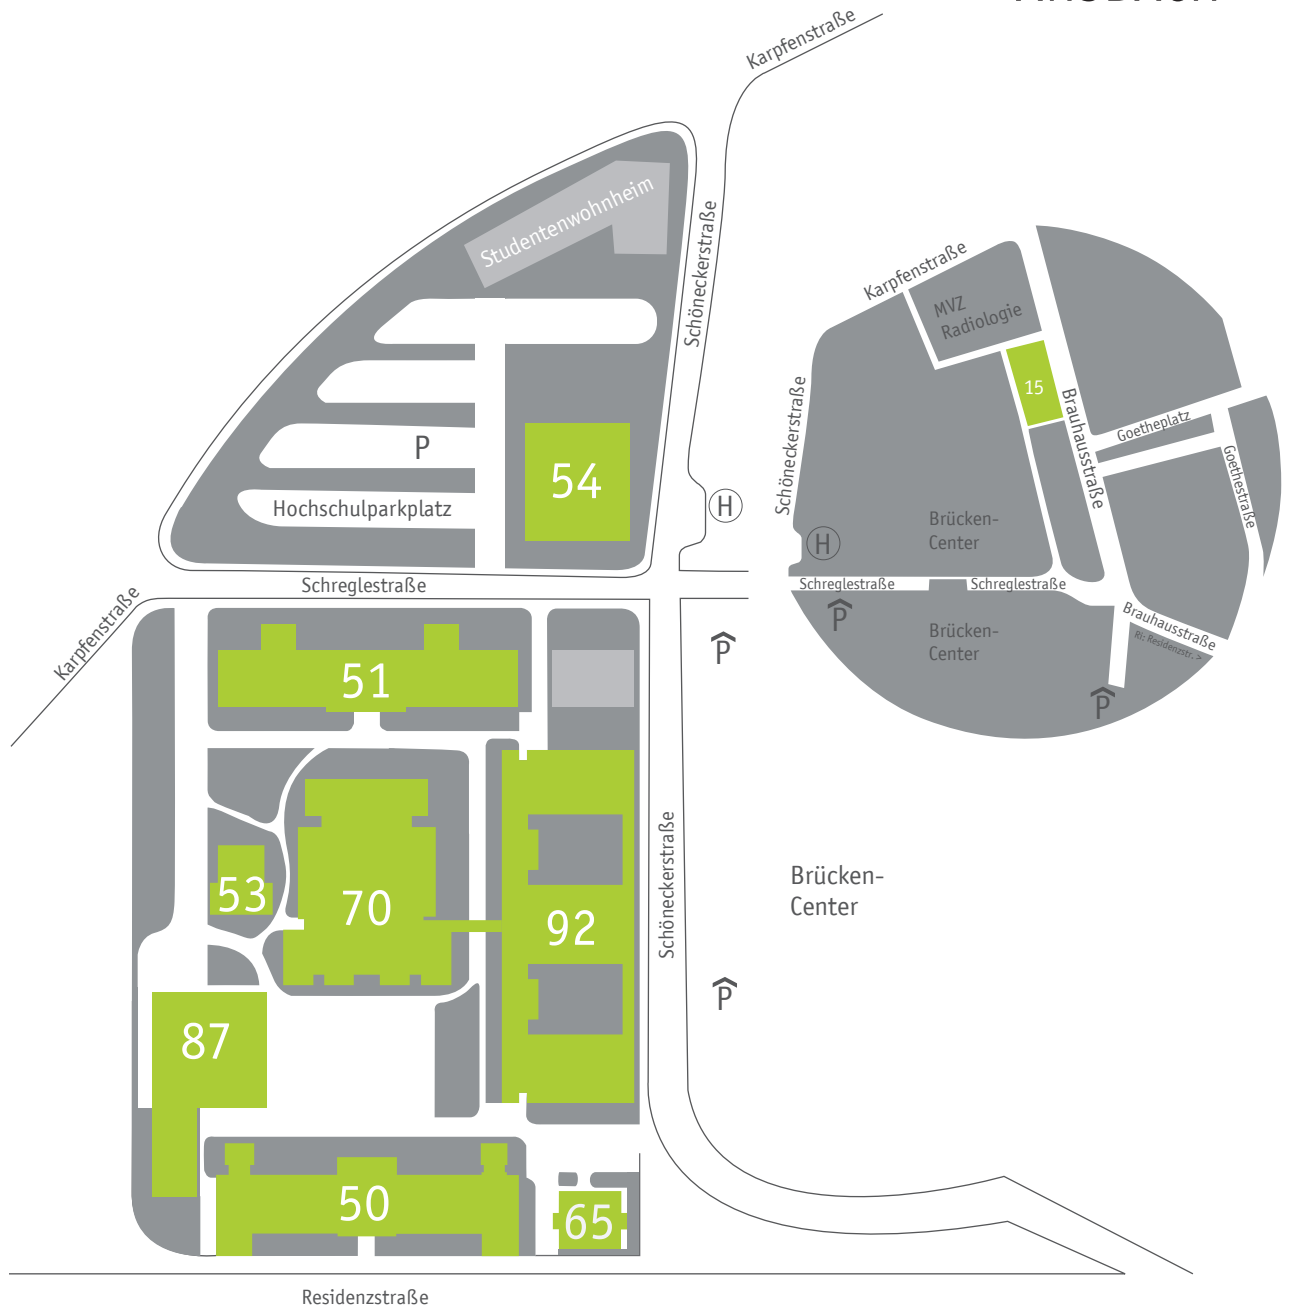

CAMPUSPLAN

HOCHSCHULE
ANSBACH

WICHTIGE ORTE

Gebäude

15	School of Business and Technology Biomasse Institut
50	Studiengänge Wirtschaft IT-Services Sprachenzentrum Hans-Maurer-Auditorium
51	Studiengänge und Labore Technik Gebäudemanagement
53	Studiengänge Technik Poststelle
54	Campus Center Gerhard-Mammen-Hörsaal
65	Hochschulleitung Servicestelle Forschung und Transfer
70	Bibliothek Lena-Hörsaal Labore Technik
87	Mensa
92	Studiengänge und Labore Medien und Technik Senatssaal

Räume

Gerhard-Mammen-Hörsaal	54.0.1
Hans-Maurer-Auditorium	50.2.1
Lena-Hörsaal	70.1.5
Bibliothek	70.0
IT-Services	50.1.0st
Sprachenzentrum	50.1.West
Fakultätsbüro Wirtschaft	50.2.16
Fakultätsbüro Technik	92.2.42
Fakultätsbüro Medien	92.2.9
Campus Center	54.0.West
Mensa	87
Senatssaal	92.2.25/26
Poststelle	53.0.2
Raum der Begegnung	51.1.0st