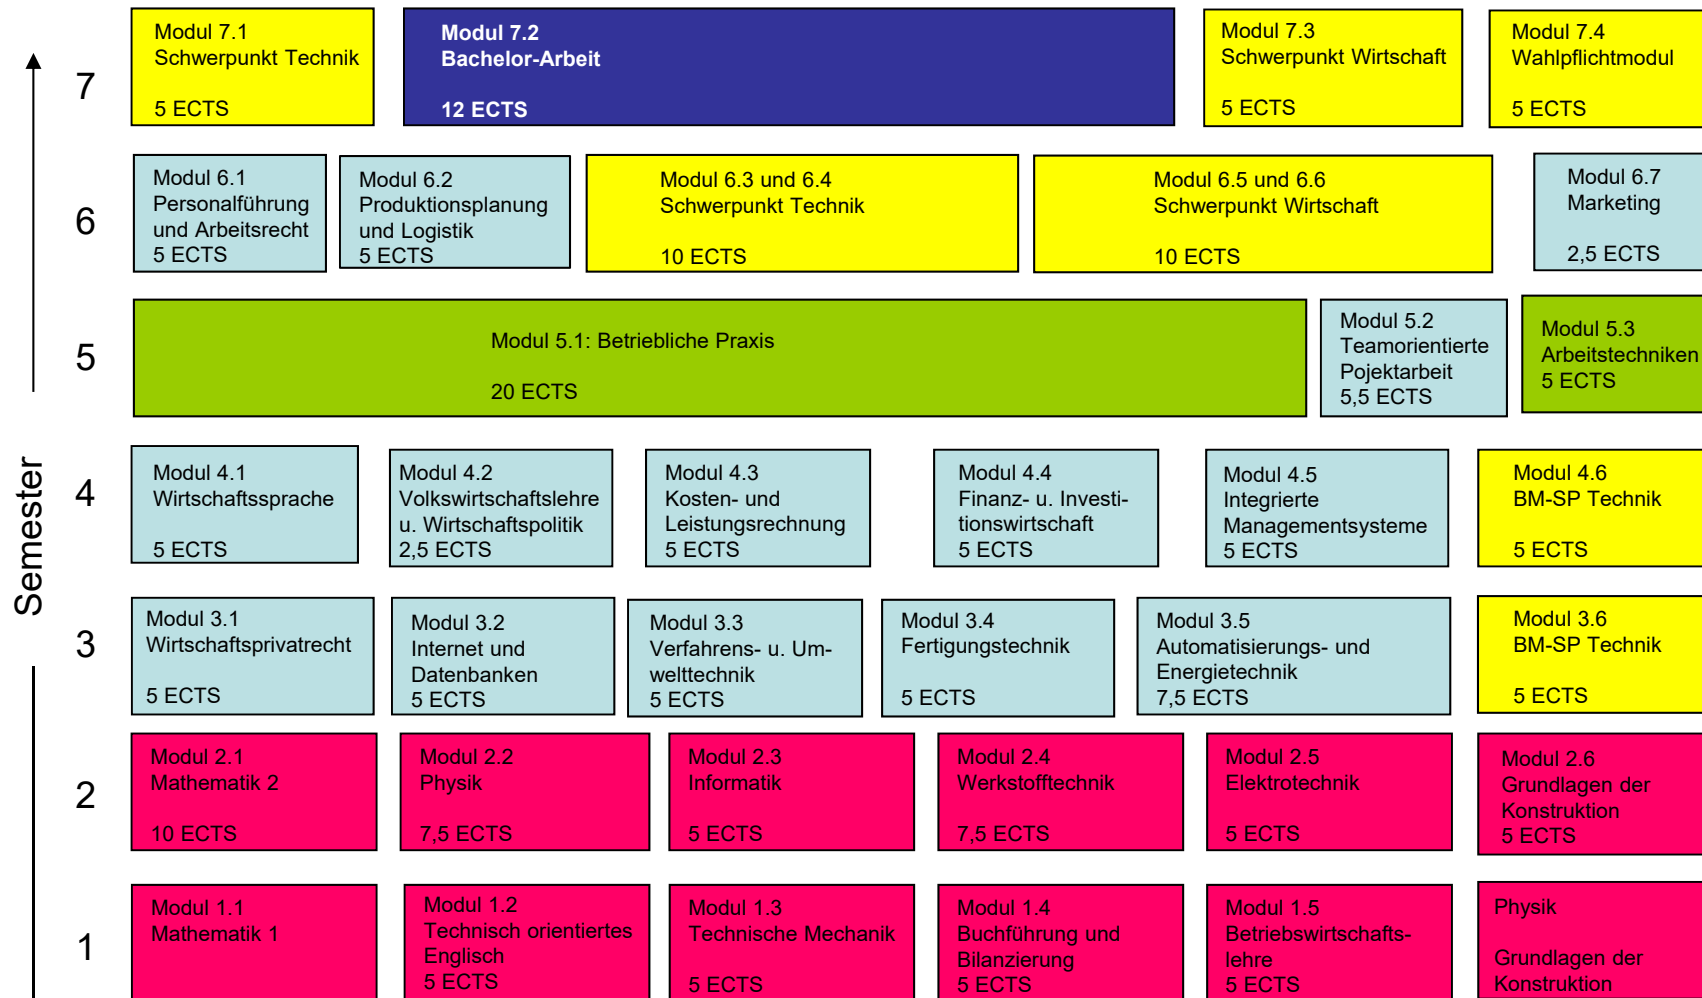

Europäischer Hochschulraum
 Modell (Stand: 07/2016) für den Bachelorstudiengang Wirtschaftsingenieurwesen
 Systematischer Aufbau in Modulen (SPO bis WiSe 19/20)

Grundpraktikum: 8 Wochen bis zum Ende des 4. Semesters