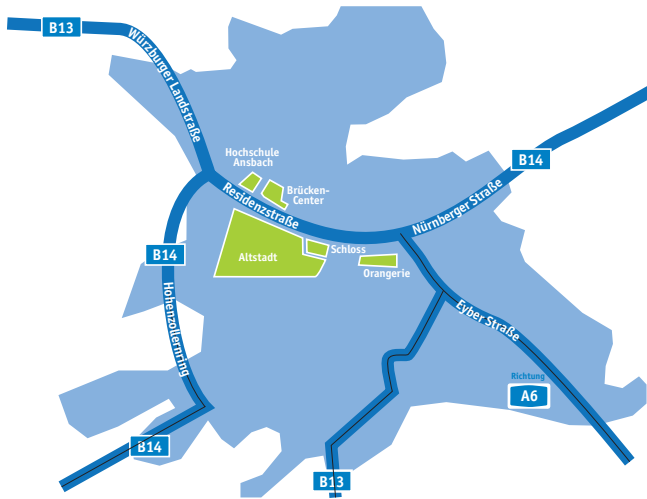

Adresse

Hochschule Ansbach
Residenzstraße 8
91522 Ansbach

t: +49 981 4877-0
f: +49 981 4877-188
w: www.hs-ansbach.de
m: info@hs-ansbach.de

Anfahrt

Zug
Haltestelle „Hauptbahnhof Ansbach“,
weiter mit Auto oder zu Fuß

Bus
Stadtbus 752, Haltestelle „Fachhochschule“
oder Stadtbus 756, Haltestelle „Brücken-Center“,
weiter zu Fuß

Auto
Parkhaus Brücken-Center, Schöneckerstraße,
weiter zu Fuß
oder
Rezat-Parkplatz, parallel zur Residenzstraße,
weiter zu Fuß
oder
Hochschulparkplatz
(nur mit CampusCard möglich)