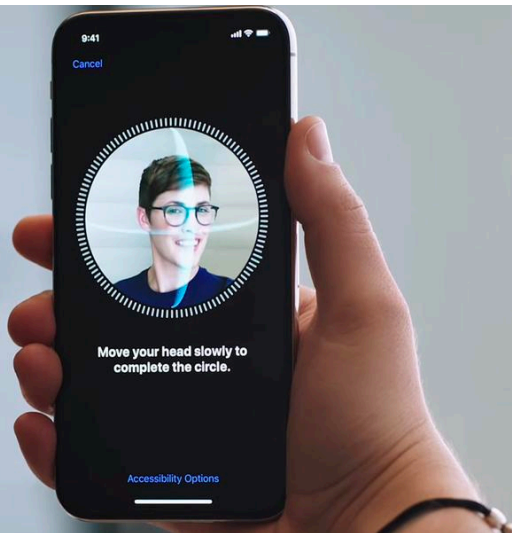

Datenschutz und IT-Sicherheit an der HS Ansbach

<https://www.nytimes.com/2016/10/27/world/asia/afghan-woman-in-famed-national-geographic-photo-is-arrested-in-pakistan.html>

Virtueller Tag der Offenen Tür am 20.4.21

<https://www.gmanetwork.com/news/news/world/586569/national-geographic-afghan-girl-arrested-in-pakistan/story/>

Biometrie und Datenschutz

- Breiter Einsatz der Biometrie:
 - Nationale und internationale Großprojekte
 - Banking apps, ATMs
 - Smartphone entsperren